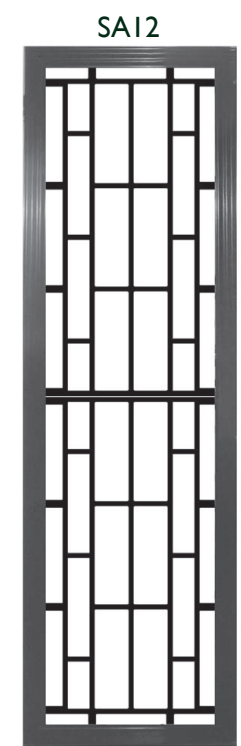

## CONTEMPORARY & TRADITIONAL CAST PANEL DESIGNS

Item Name	Size Exc. Lugs (HxW)	Size Inc. Lugs (HxW)	Vertical Lug (H)	Horizontal Lugs (W)
SA1	900 x 615	970 x 795	70	90
SA2	900 x 615	970 x 795	70	90
SA3	900 x 615	970 x 795	70	90
SA4	1000 x 615	1070 x 795	70	90
SA5	695 x 615	765 x 795	70	90
SA6	1000 x 390	1070 x 500	70	55
SA7	700 x 390	770 x 500	70	55
SA8	1000 x 620	1070 x 800	70	90
SA9	900 x 615	970 x 795	70	90
SA10	1055 x 620	1125 x 800	70	90
SA11	745 x 615	815 x 795	70	90
SA12	900 x 385	970 x 505	70	60
SA101	900 x 995	1000 x 1095	50	50

- ▶ Hinged Doors
- ▶ Sliding Doors
- ▶ Window Screens

## FOR SLIDING DOORS

SA101

SA101

## FOR SIDE LIGHTS

SA6

SA7

SA12

SA12