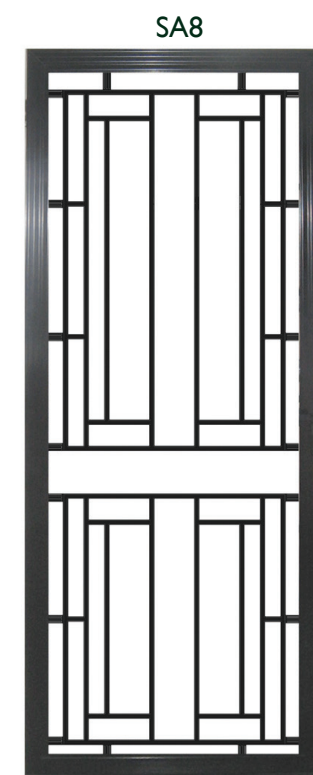

## CONTEMPORARY & TRADITIONAL CAST PANEL DESIGNS

Item Name	Size Exc. Lugs (HxW)	Size Inc. Lugs (HxW)	Vertical Lug (H)	Horizontal Lugs (W)
SA1	900 x 615	970 x 795	70	90
SA2	900 x 615	970 x 795	70	90
SA3	900 x 615	970 x 795	70	90
SA4	1000 x 615	1070 x 795	70	90
SA5	695 x 615	765 x 795	70	90
SA6	1000 x 390	1070 x 500	70	55
SA7	700 x 390	770 x 500	70	55
SA8	1000 x 620	1070 x 800	70	90
SA9	900 x 615	970 x 795	70	90
SA10	1055 x 620	1125 x 800	70	90
SA11	745 x 615	815 x 795	70	90
SA12	900 x 385	970 x 505	70	60
SA101	900 x 995	1000 x 1095	50	50

- ▶ Hinged Doors
- ▶ Sliding Doors
- ▶ Window Screens

## FOR HINGED DOORS

SA2

SA1

SA3

SA1

SA4

SA5

SA8